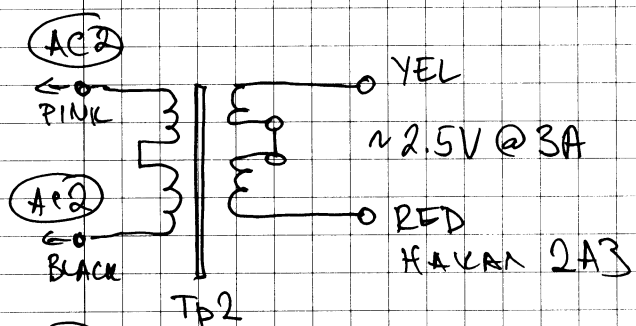

1 БЛОК ПУТАВАННЯ

Ⓐ МАКАН 6SL7 (6H9C)  
 "нпуногхет"  
 "каг зентес ка +20...+30V"  
 \*R2 - МОЖЕТ ОТЕГТІВОВАТИ

Hammond 115+115 → 1.25 + 1.25 @ 3A

andrvi@gmail.com