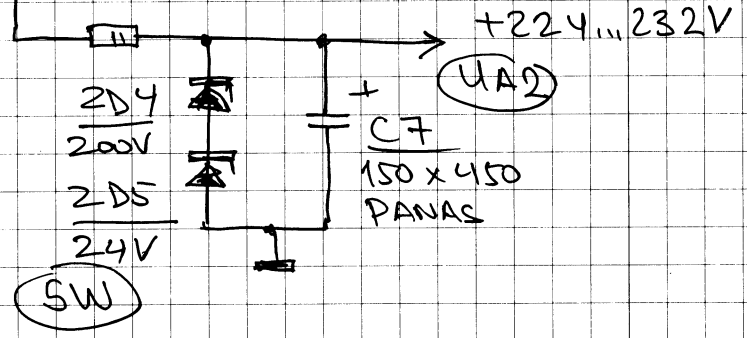

1 БЛОК ПУТАВАННЯ

Ⓐ МАКАН 6SL7 (6H9C)  
 "нпуногхет"  
 "каг зентес ка +20...+30V"  
 \*R2 - МОЖЕТ ОТЕГТІВОВАТИ

Hammond 115+115 → 1.25 + 1.25 @ 3A

andrvi@gmail.com