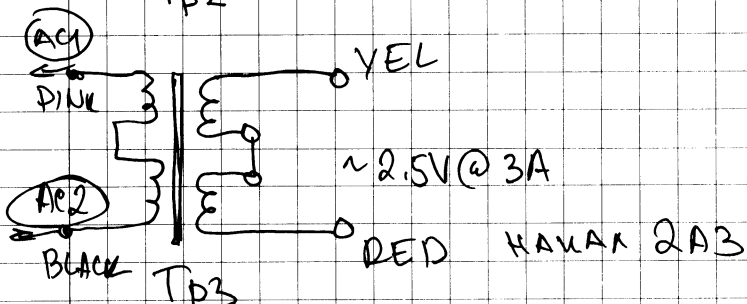

1 БЛОК ПУТАВАННЯ

Ⓐ МАКАН 6SL7 (6H9C)  
 "нпуногхет"  
 "каг зентес ка +20...+30V"  
 \*R2 - МОЖЕТ ОТЕГТІВОВАТИ

Hammond 115+115 → 1.25 + 1.25 @ 3A

andrvi@gmail.com