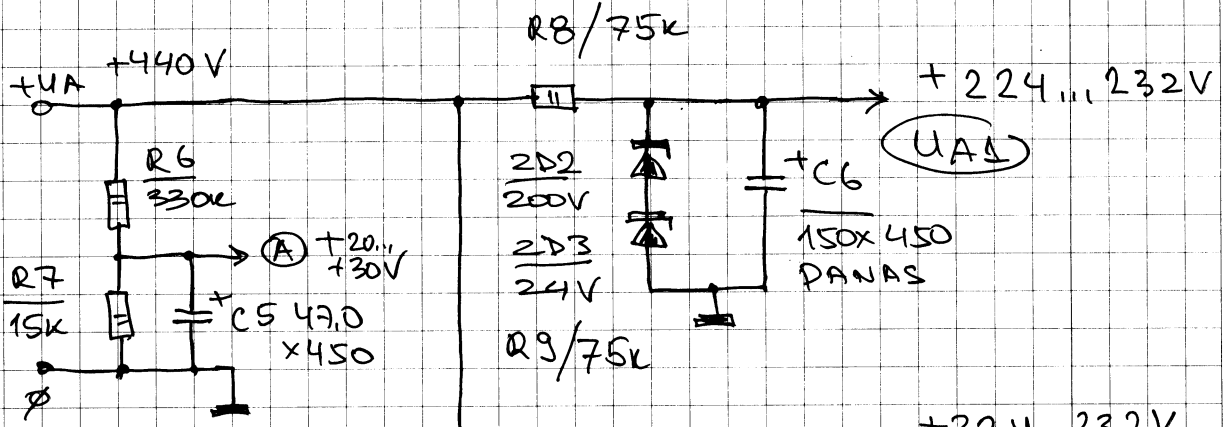

1 БЛОК ПУТАВАННЯ

Ⓐ МАКАН 6SL7 (6H9C)  
 "нпуногхет"  
 "каг зентес ка +20...+30V"  
 \*R2 - МОЖЕТ ОТЕГТІВОВАТИ

Hammond 115+115 → 1.25 + 1.25 @ 3A

andrvi@gmail.com