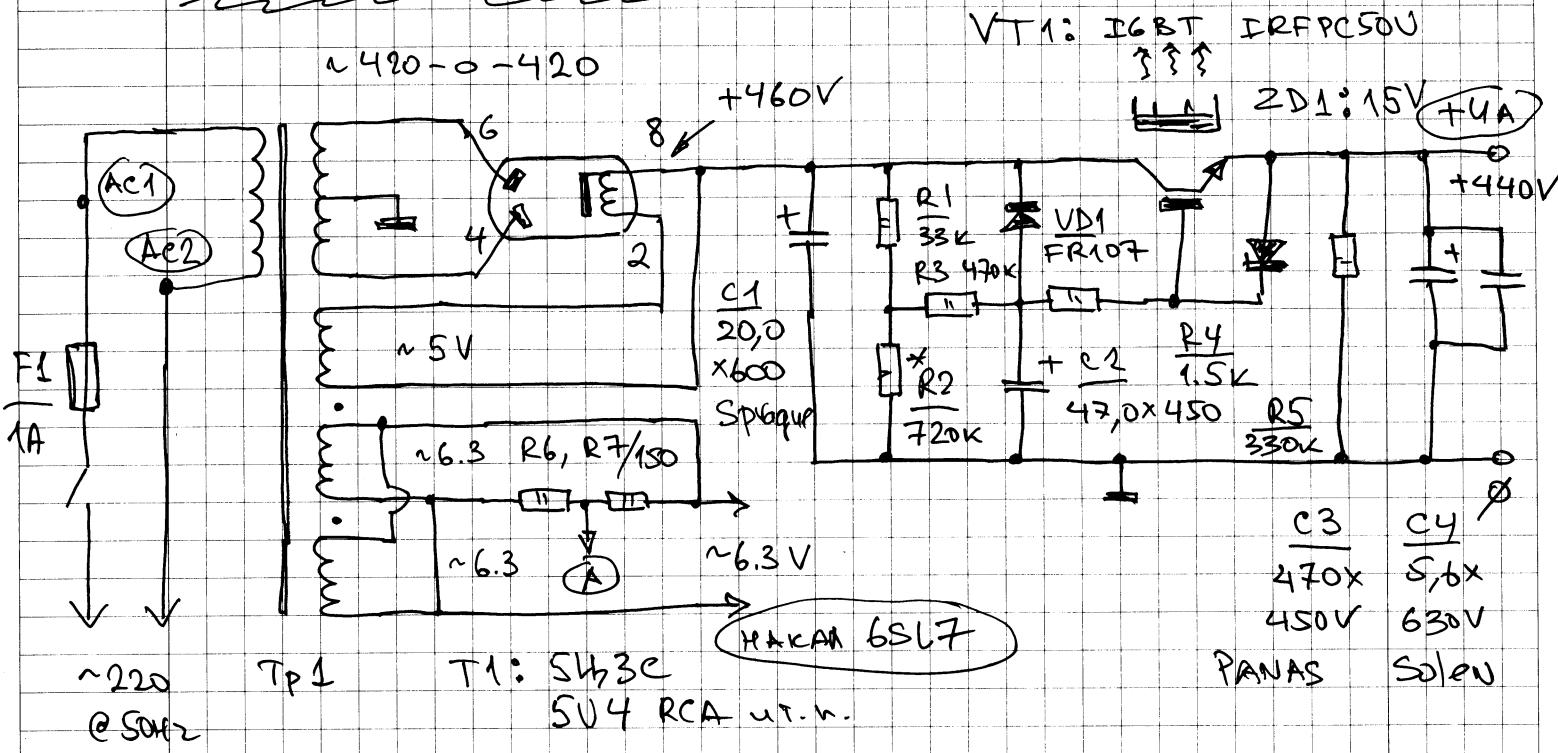

1 БЛОК ПУТАВАННЯ

Ⓐ МАКАН 6SL7 (6H9C)  
 "нпуногхет"  
 "каг зентес ка +20...+30V"  
 \*R2 - МОЖЕТ ОТЕГТІВОВАТИ

Hammond 115+115 → 1.25 + 1.25 @ 3A

andrvi@gmail.com